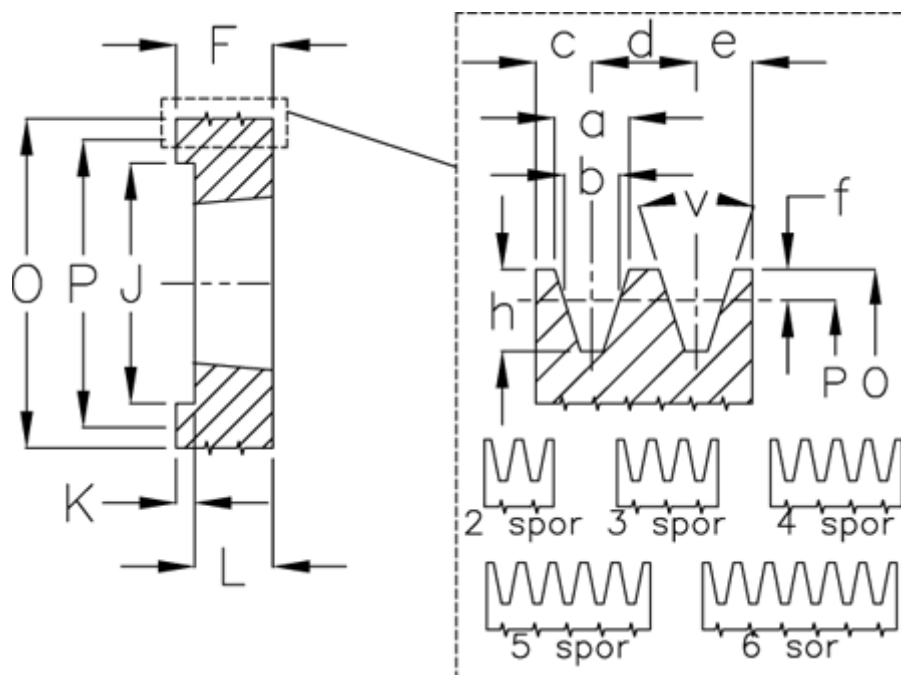

Varenummer: 604113010004
 Beskrivelse: Kileremsskive SPZ 100/4 TL1610

Mål

a	= 9,7	F	= 52	P	= 100
Antal spor	= 4	For bøsning	= 1610	Type	= SPZ
b	= 8,5	h	= 11	v	= 38 grader
Bøsning ø max.	= 42	J	= 71.0		
c	= 8	K	= 27		
d	= 12	L	= 25		
e	= 8	m	= -		
f	= 2	O	= 104		